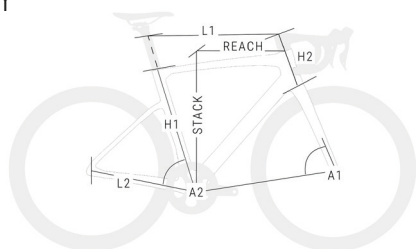

TIRES BH 700x28

SADDLE San Marco Monza

SEAT CLAMP RS1 integrated

SEAT POST RS1 Aero

HANDLEBAR FSA Energy ACR
Compact

GEOMETRY

	h1	h2	L1	L2	a1	a2	Stack	Reach
XS	460	120	516	412	71	74,5	526	370
SM	480	135	531	412	72	74	544	375
MD	500	150	545	415	72,5	73,5	557	380
LA	520	175	561	415	73	73,5	583	388
XL	540	190	576	418	73	73	597	393
XXL	560	215	591	418	73,5	72,75	623	398