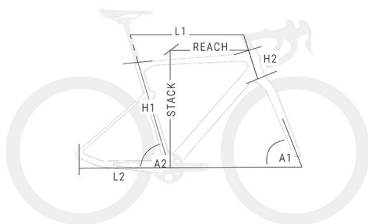

GRAVELX R

GRAVELX R 3.5

LG355

3.299,9 €

EMBARGO
23RD JULY

FRAME	Gravel X Carbon Monocoque Racing, EC Carbon Layup	REAR DERAILLEUR	Shimano GRX 12sp	WHEELSET	Vision Team TC30 MS Disc
FORK	Gravel X Evo Carbon 1.5 Racing	CRANK SET	Shimano GRX 820 Mono 40T	TIRES	Pirelli Cinturato Gravel 700x40
STEM	FSA NS SMR	CASSETTE	Shimano SLX 10/45	SADDLE	BH Ergo G
HEADSET	FSA SMR	CHAIN	Shimano 105	SEAT CLAMP	BH Gravel X
SHIFT LEVERS	Shimano GRX	FRONT BRAKE	Shimano GRX	SEATPOST	BH Gravel X
		REAR BRAKE	Shimano GRX	HANDLEBAR	FSA NS Gravel

GEOMETRY

	h1	h2	L1	L2	a1	a2	Stack	Reach
SM	500	120	527,4	426	70,5	73,8	540	370
MD	520	140	547,8	426	71	73	556	377
LA	540	160	567	426	71,5	72,8	577	387
XL	560	180	586,7	426	72	72,5	598,6	398